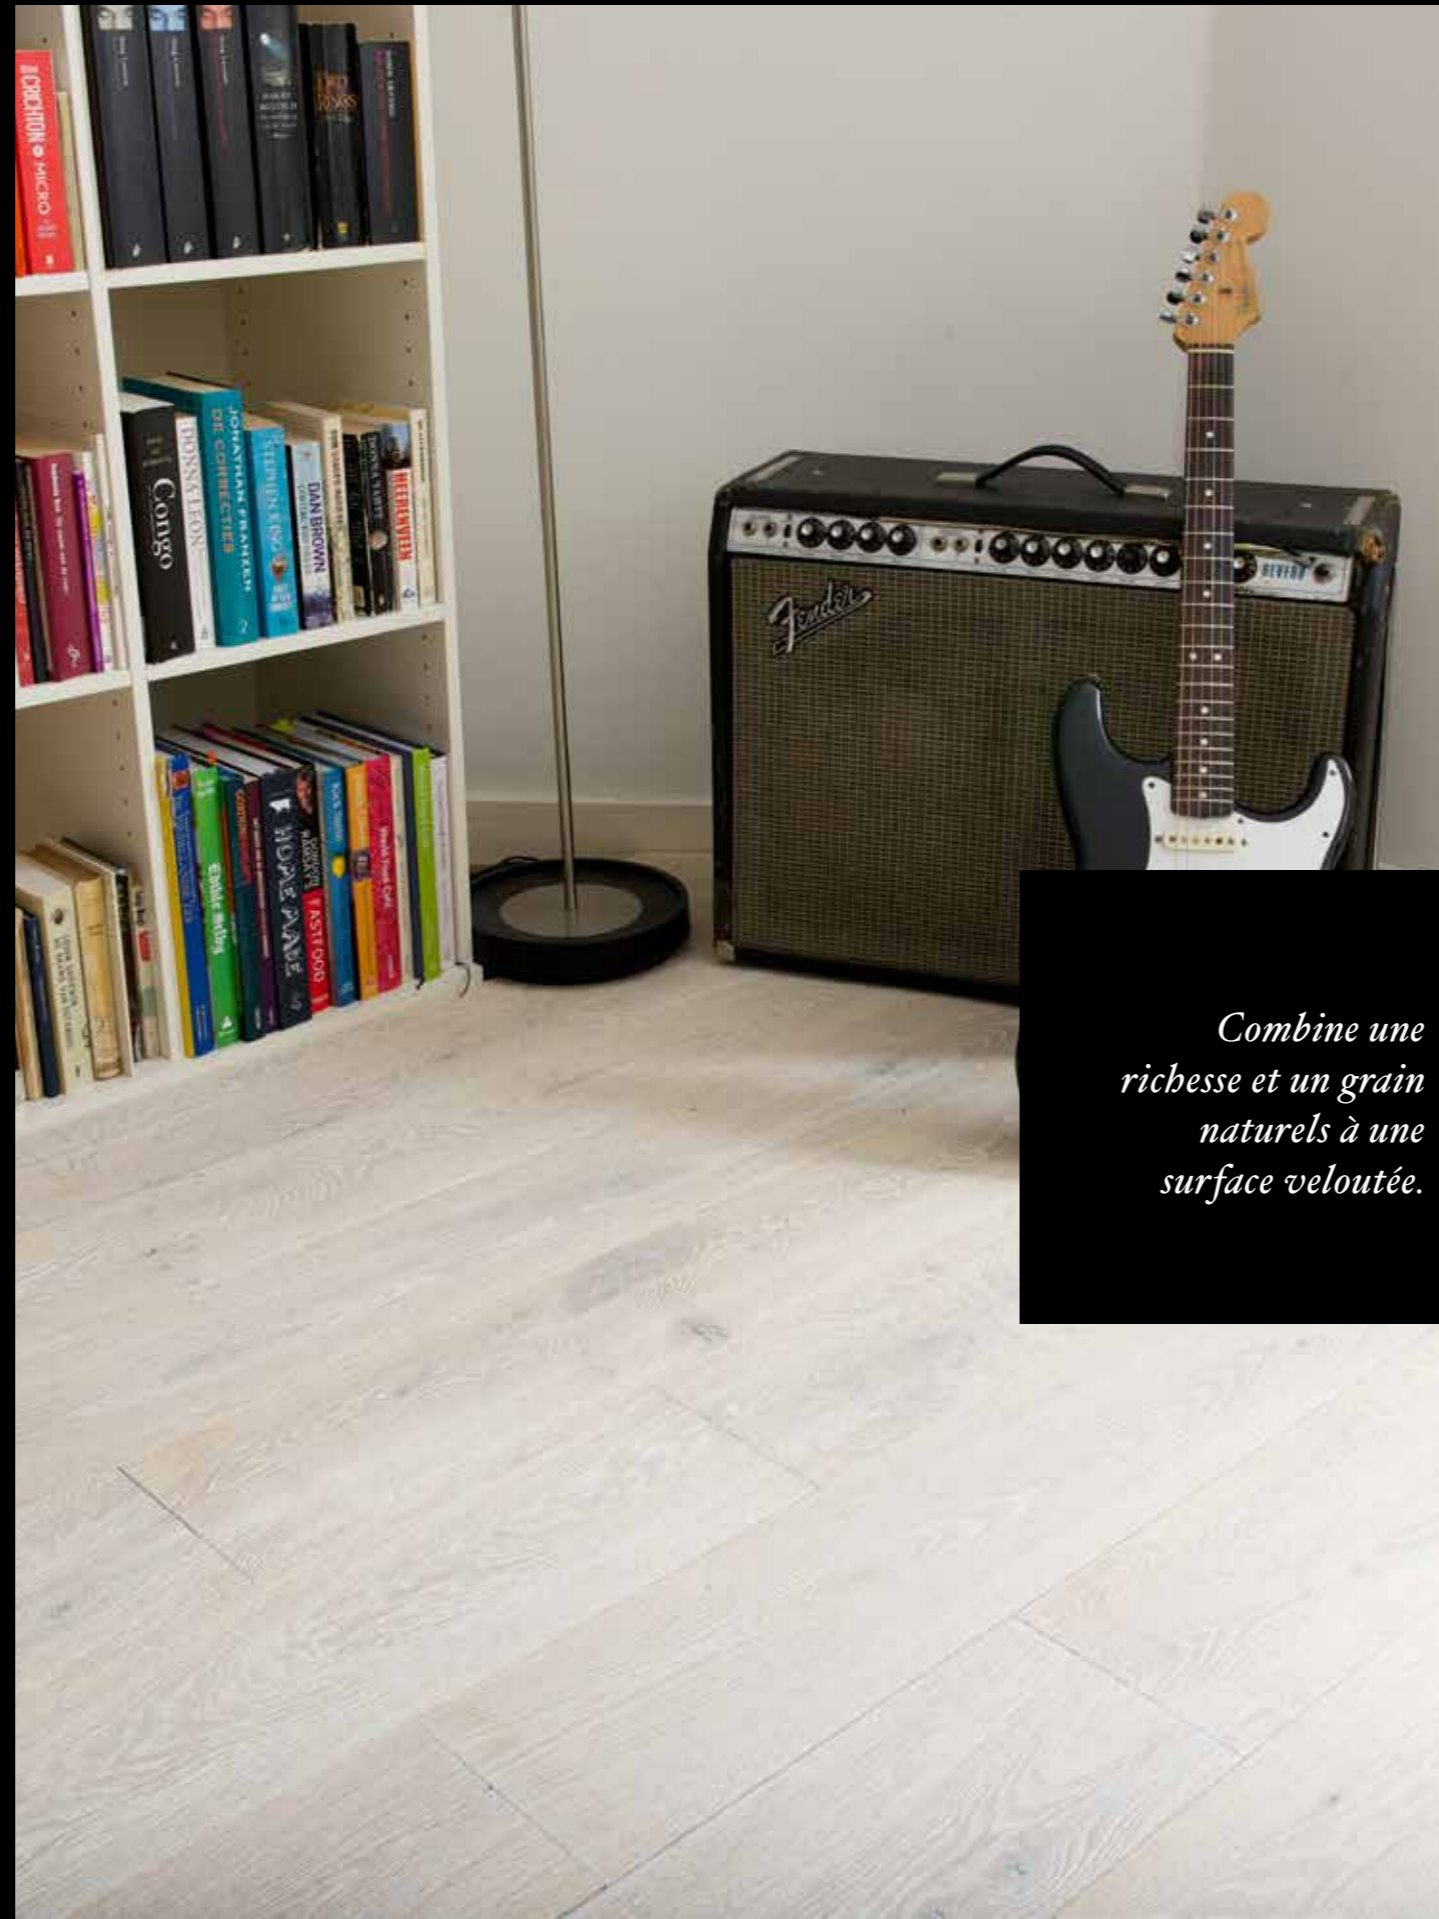

PLANCHER  
TRAITÉ  
DIMENSIONS

Parquets Original Chapel  
Egmont  
20 x 85 x 425 mm

PLANCHER  
TRAITÉ  
DIMENSIONS

Parish Original Chapel  
Olympic  
20 x 185 mm

*Combine une  
richesse et un grain  
naturels à une  
surface veloutée.*