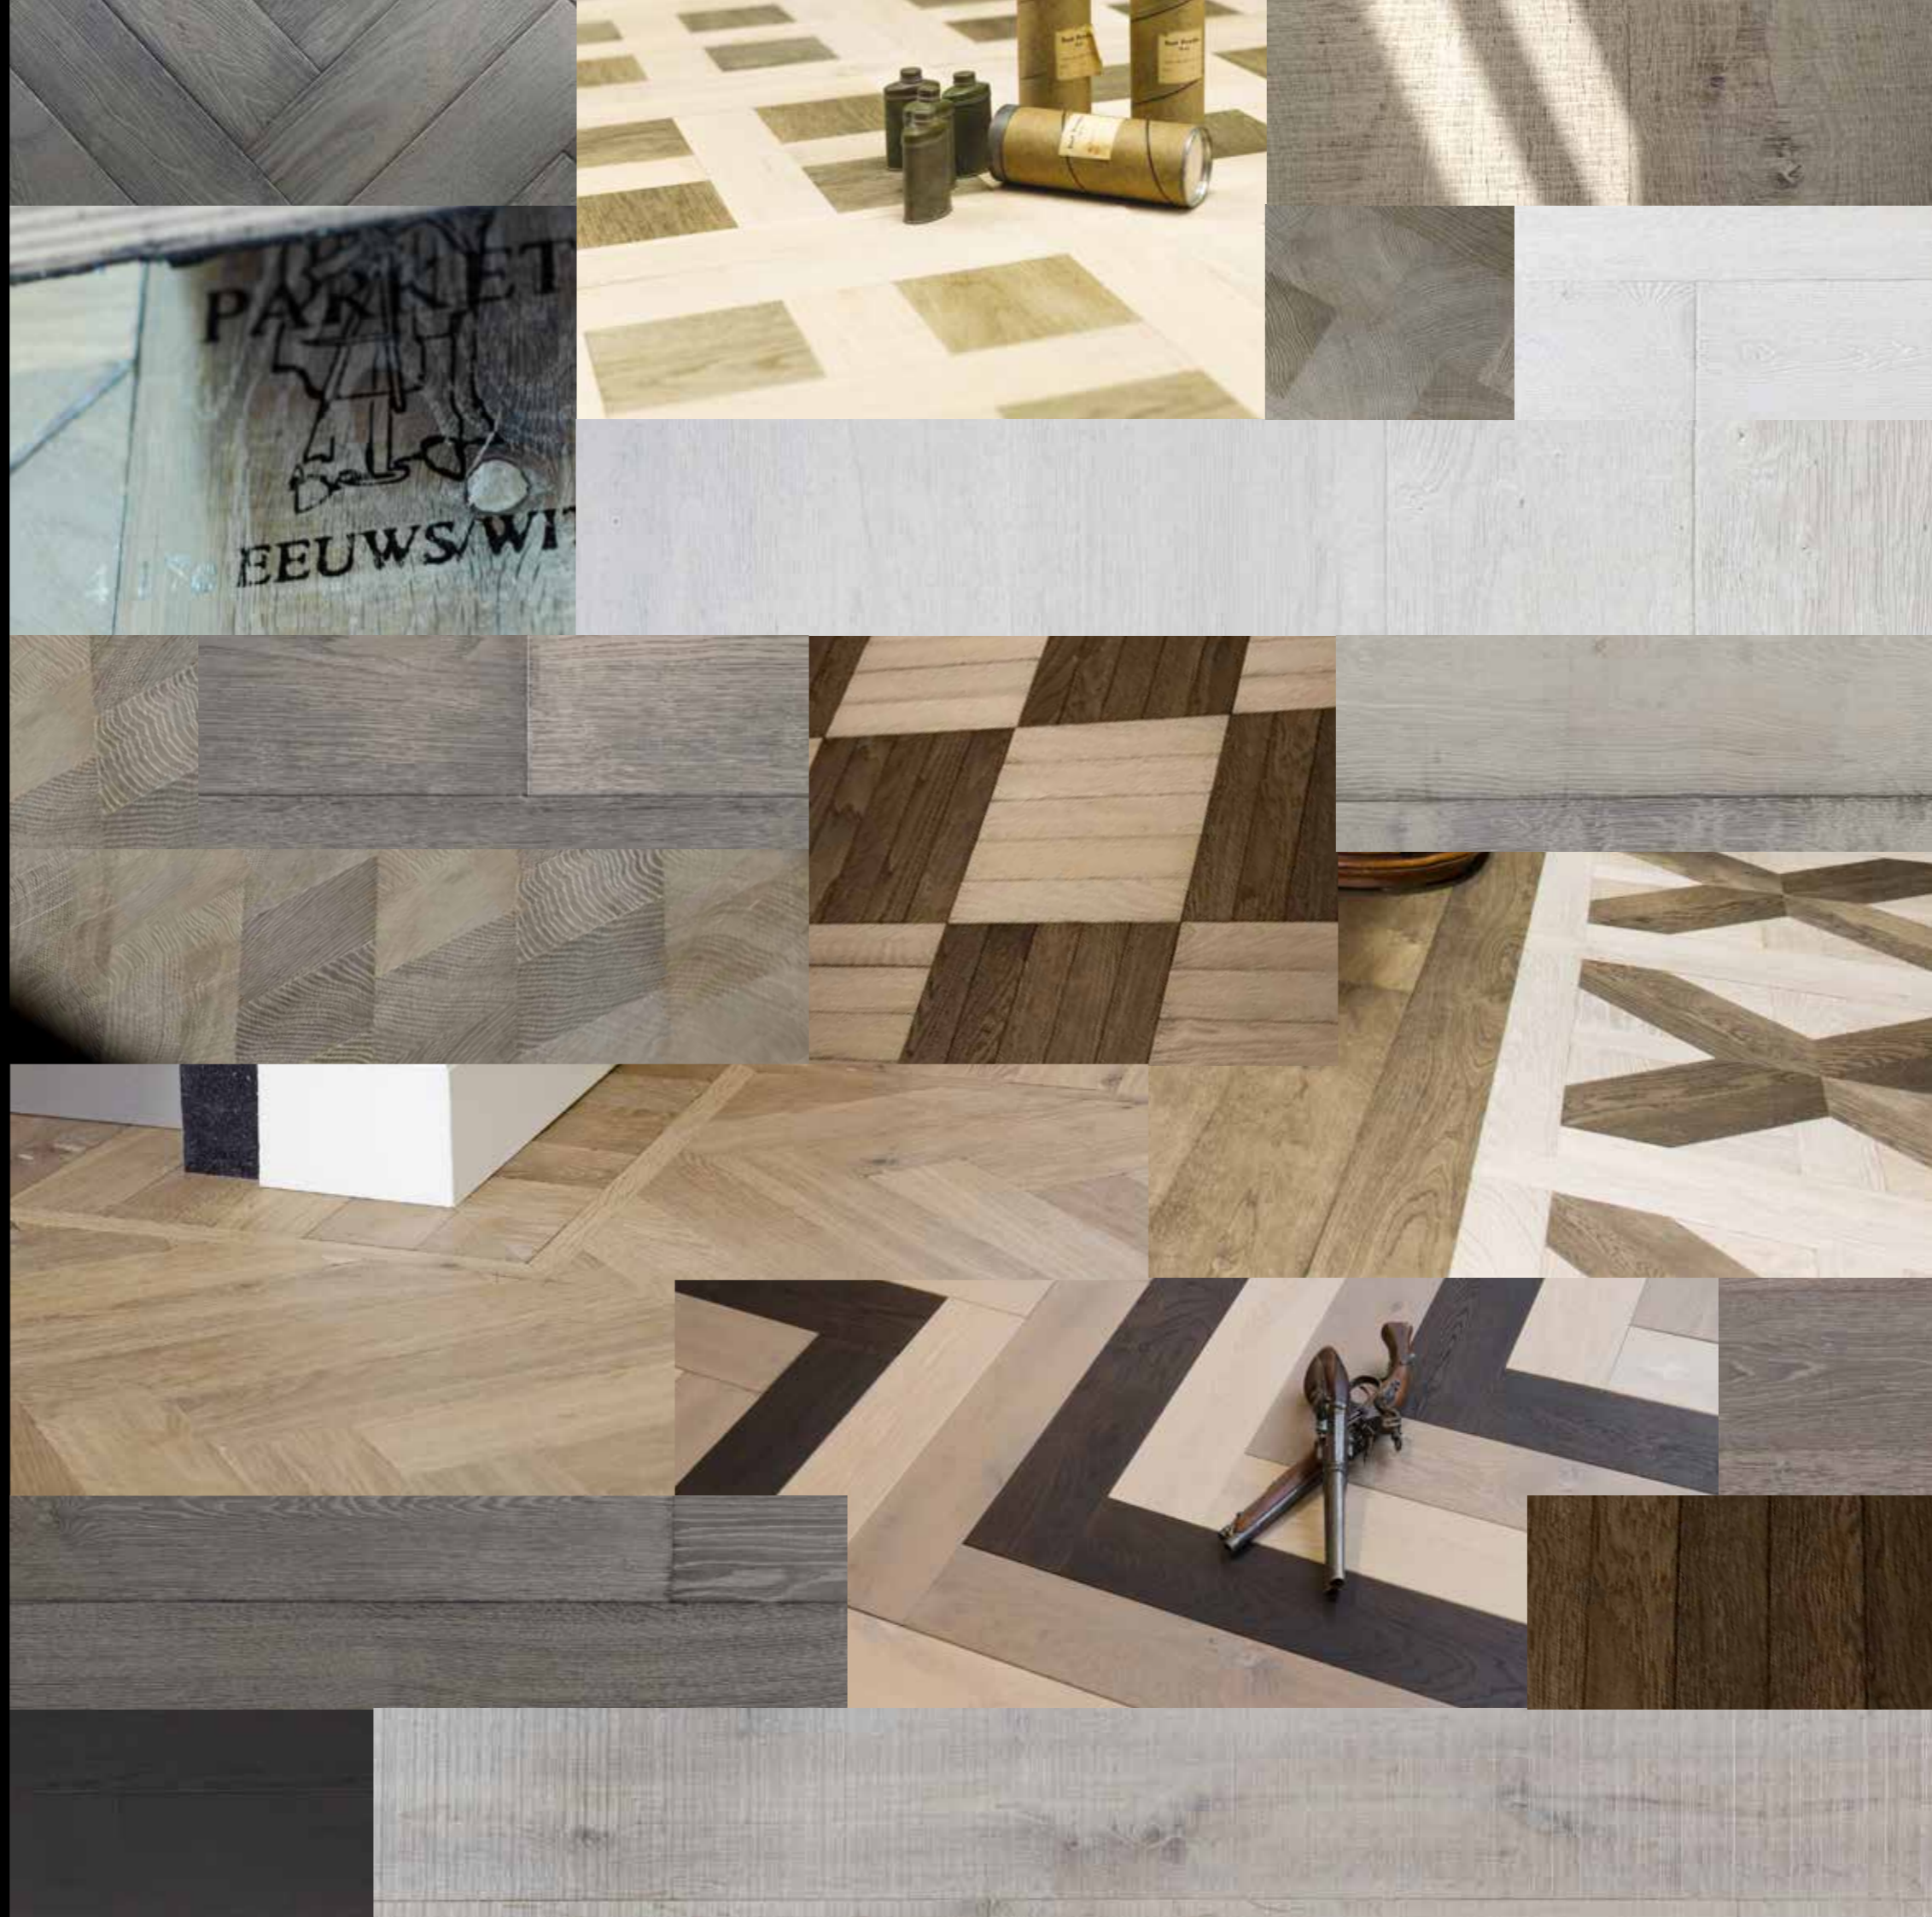

NORMES DE QUALITÉ STRICTES

Chaque produit portant le tampon Original Chapel répond à nos normes les plus strictes. Cela signifie qu'ils sont adaptés à une utilisation dans les environnements domestiques difficiles et les environnements commerciaux exigeants. Nos clients très satisfaits habitent et travaillent sur des planchers Original Chapel dans leurs maisons, restaurants, bureaux, hôtels et magasins.

CONFORT MAXIMAL

Nos planchers manufacturés sont adaptés à une utilisation avec les systèmes de refroidissement et de chauffage au sol. Ajoutez à cela facilité d'entretien du produit, et vous obtenez un parquet qui offre un confort maximal.

POUR LES ANNÉES À VENIR

Chaque plancher est fini à la main, vous êtes ainsi certain qu'il est véritablement unique. Une couche protectrice spéciale rend les planchers Original Chapel extrêmement durables. Choisir une des références de notre collection revient à sélectionner un des meilleurs planchers disponibles sur le marché dont vous profiterez pendant de nombreuses années à venir.