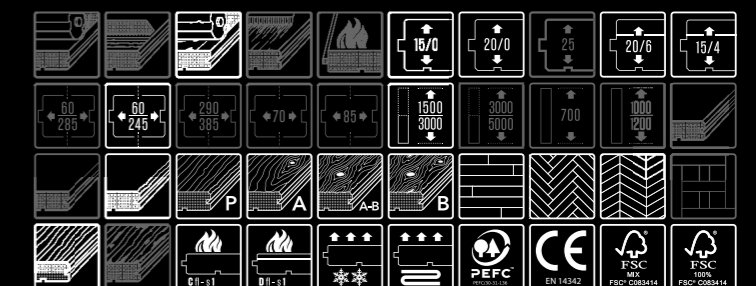

Cette collection est disponible en 38 couleurs. Chaque planche est rabotée pour créer une surface à l'apparence brute. Un traitement à la laine de verre assure que les planches soient en fait lisses au toucher. Une huile colorée met en valeur l'effet chamarré des zones endommagées.

Les styles disponibles sont : Cathedral Castle – planches de chêne massif aux bords chanfreinés grattés à la main, et Cathedral In Between – planches de chêne manufacturées aux bords chanfreinés grattés à la main.

Un plancher de bois qui va le plus loin possible dans le concept d'aspect vieilli.

PLANCHER
TRAITÉ
DIMENSIONS Cathedral Original Chapel
Egmont
20 x 185 mm

SPÉCIFICITÉS

HERMITAGE

ORIGINAL CHAPEL
HERMITAGE

Dans la vie, tout n'a pas à être raffiné et délicat. Un aspect brut est aussi le bienvenu. Avec sa surface distincte traitée à la scie à ruban, les bois de la collection Hermitage ont une structure finement irrégulière et des rainures à l'aspect brut qui créent une apparence solide et robuste. Le résultat est un espace de vie ou de travail tout simplement rempli d'énergie, de caractère et de vitalité.

Cette collection est disponible en 38 couleurs dont l'aspect est relevé par les rainures brutes tracées par la scie à ruban. Il y a deux styles disponibles : Hermitage Castle – sciage brut, plancher de chêne massif aux bords micro-chanfreinés ; et Hermitage In Between, sciage brut, planches de chêne manufacturées aux bords micro-chanfreinés.