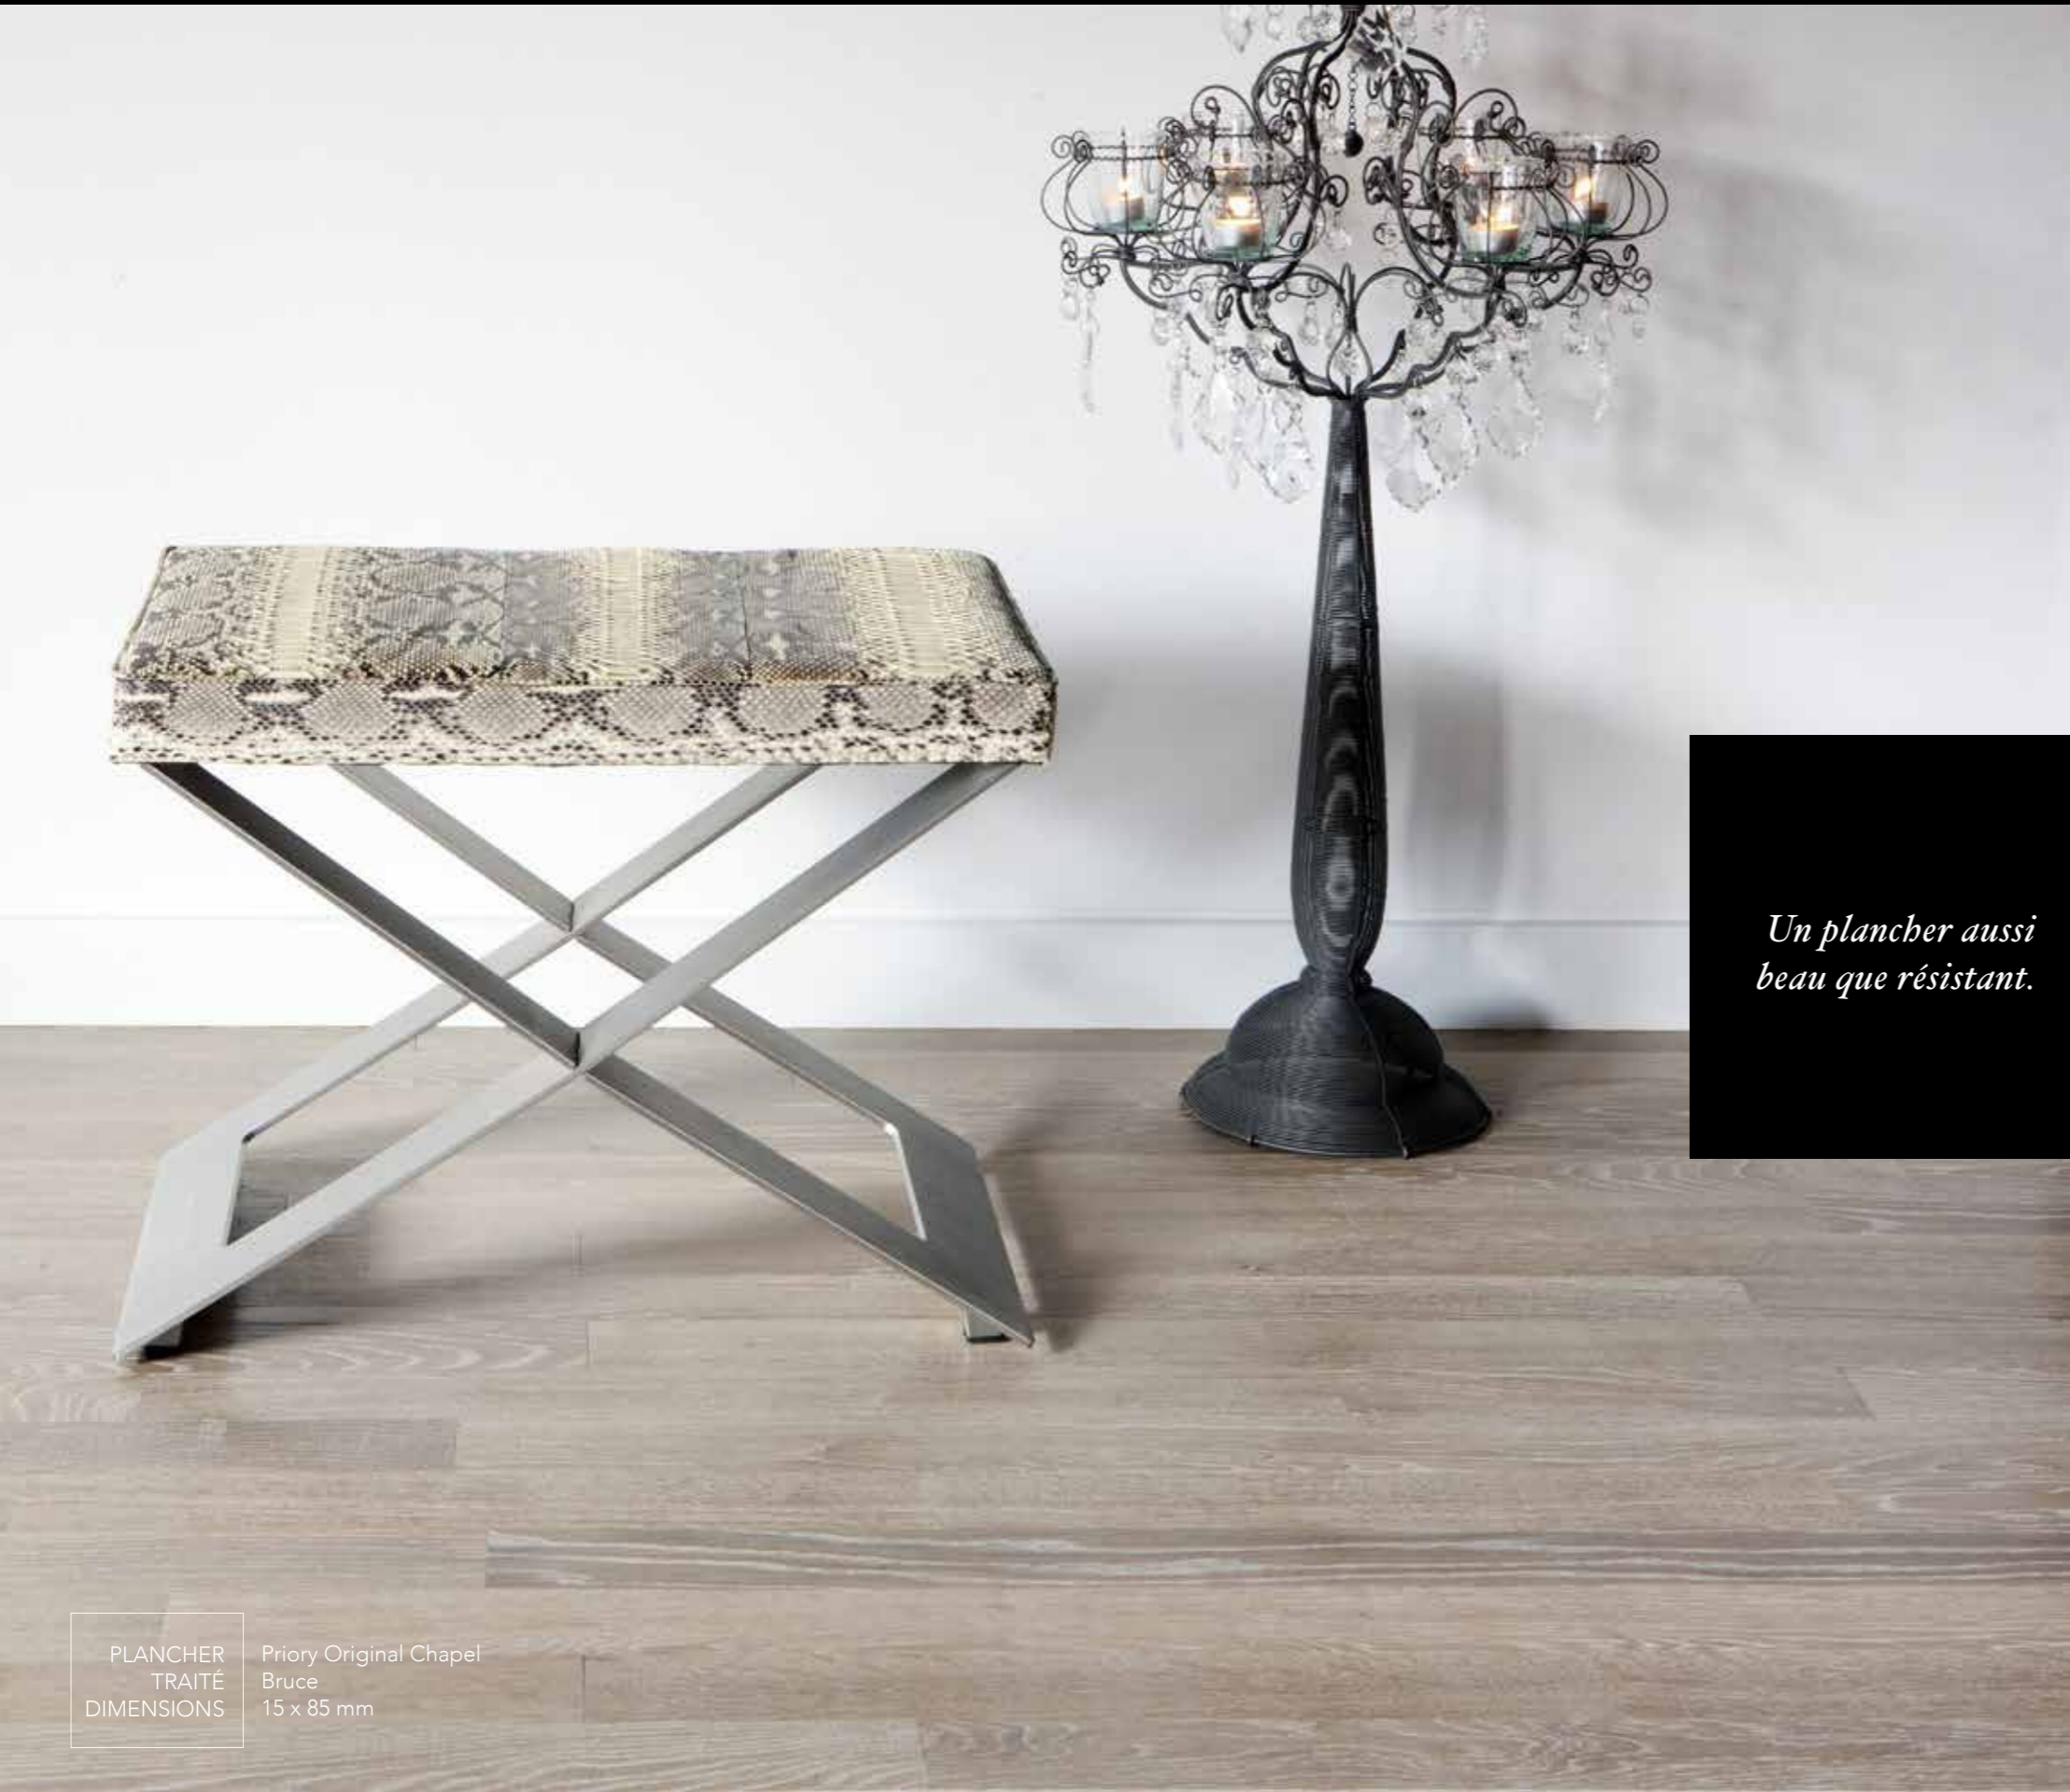

P R I O R Y

PRIORY ORIGINAL CHAPEL

Vous recherchez un plancher aussi beau que résistant? Quelque chose qui résistera aux centaines de pas qui le piétinent chaque jour? Un plancher qui transformera un projet commercial en déclaration d'intention? Ne cherchez plus. Notre collection Priory de planches fines de qualité premium est conçue pour s'assembler afin de créer une seule unité très agréable à l'œil, résistante sous le pied, extraordinairement facile à entretenir et très durable.

Cette collection est disponible en 43 couleurs. Il n'y a qu'un style disponible : Priory In Between, plancher de chêne manufacturé sans bords micro-chanfreinés.

Un plancher aussi beau que résistant.

PLANCHER
TRAITÉ
DIMENSIONS

Priory Original Chapel
Bruce
15 x 85 mm

SPÉCIFICITÉS